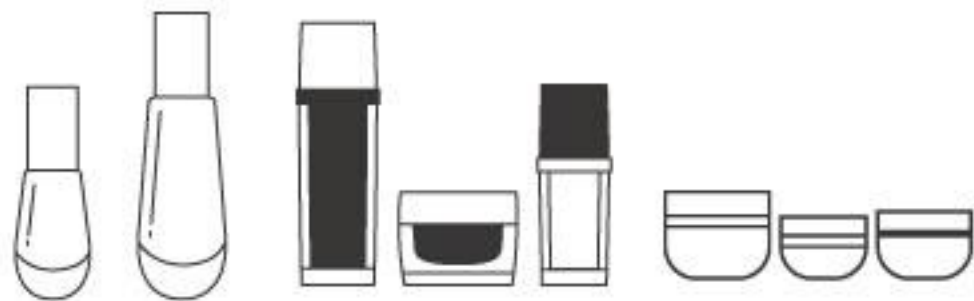

# S PACK

# 其他瓶罐

產品				
型號	JP200B / JP100B JP75B / JP50B JP30B	JP50D JP40D JP30D	JP20D JP15D JP10D	JP05D
容量	200ml / 100ml 75ml / 50ml 30ml	50ml 40ml 30ml	20ml 15ml 10ml	5ml

產品				
型號	JP15H JP10H JP05H	JP500A / JP250A JP100A / JP50A JP30A / JP15A	JP250E JP200E JP150E	JP30E JP20E
容量	15ml 10ml 5ml	500ml / 250ml 100ml / 50ml 30ml / 15ml	250ml 200ml 150ml	30ml 20ml