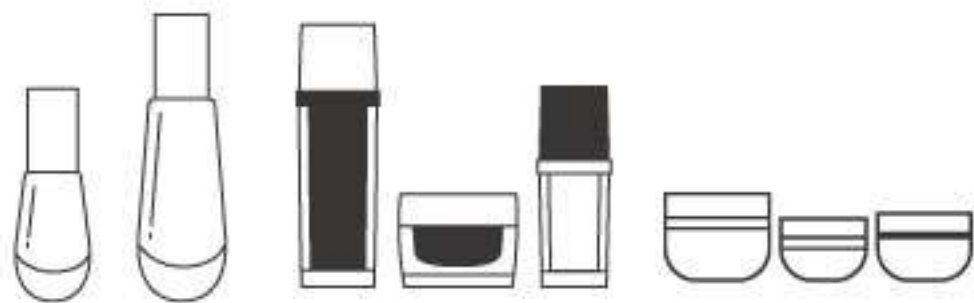

S PACK

壓克力瓶器

壓克力乳液瓶

產品				
型號	BG55T-LP002A20 BG35T-LP002A20 BG25T-LP002A20	WAP50D	WAP30D	WAP15D
容量	55ml 35ml 25ml	50ml	30ml	15ml

壓克力乳液瓶

產品				
型號	WAP100T-1	WAP50T-1	WAP30T-1	WAP120Z
容量	100ml	50ml	30ml	120ml

壓克力乳液瓶

產品	 S Pack mini	 S Pack mini	 S Pack mini	 S Pack mini
型號	WAP100Z	WAP50Z	WAP30Z	WAP100P
容量	100ml	50ml	30ml	100ml

壓克力乳液瓶

產品				
型號	WAP30P	WAP15P		
容量	30ml	15ml		

壓克力霜罐

<p>產品</p>				
<p>型號</p>	<p>JP50C</p>	<p>JP30C</p>	<p>WJP50T WJP30T</p>	<p>WJP50Y WJP30Y WJP20Y</p>
<p>容量</p>	<p>50ml</p>	<p>30ml</p>	<p>50ml 30ml</p>	<p>50ml 30ml 20ml</p>

壓克力霜罐

產品				
型號	WJP200X	WJP100X / WJP50X WJP30X / WJP15X	WJP50Z	WJP30Z
容量	200ml	100ml / 50ml 30ml / 15ml	50ml	30ml

壓克力霜罐

產品				
型號	WJP50P	WJP50T-1	WJP30T-1	
容量	50ml	50ml	30ml	

套組

 S Pack mini

容量	建議商品	配件	加工
30ml	精華液	黑蓋/黑壓頭/黑肩套	<ul style="list-style-type: none"> • 瓶身 • 霧化 • 噴漆 • 印刷 • 燙金
50ml	乳液	黑蓋/黑壓頭/黑肩套	
100ml	化妝水	黑蓋/黑壓頭/黑肩套	
30g	乳霜	黑蓋/手拉片	
50g	乳霜	黑蓋/手拉片	