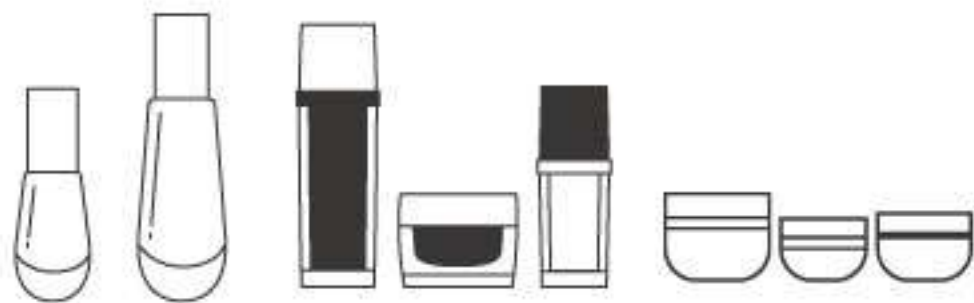

S PACK

壓克力瓶器

壓克力乳液瓶

產品				
型號	WAP100T-1	WAP50T-1	WAP30T-1	WAP120Z
容量	100ml	50ml	30ml	120ml

壓克力乳液瓶

產品				
型號	WAP100Z	WAP50Z	WAP30Z	WAP100P
容量	100ml	50ml	30ml	100ml

壓克力乳液瓶

產品				
型號	WAP30P	WAP15P	BG55T-LP002A20 BG35T-LP002A20 BG25T-LP002A20	
容量	30ml	15ml	55ml 35ml 25ml	

壓克力霜罐

<p>產品</p>				
<p>型號</p>	<p>JP50C</p>	<p>JP30C</p>	<p>WJP50T WJP30T</p>	<p>WJP50Y WJP30Y WJP20Y</p>
<p>容量</p>	<p>50ml</p>	<p>30ml</p>	<p>50ml 30ml</p>	<p>50ml 30ml 20ml</p>

壓克力霜罐

產品				
型號	WJP200X	WJP100X / WJP50X WJP30X / WJP15X	WJP50Z	WJP30Z
容量	200ml	100ml / 50ml 30ml / 15ml	50ml	30ml

壓克力霜罐

產品				
型號	WJP50P	WJP50T-1	WJP30T-1	
容量	50ml	50ml	30ml	

套組

 S Pack mini

容量	建議商品	配件	加工
30ml	精華液	黑蓋/黑壓頭/黑肩套	<ul style="list-style-type: none"> • 瓶身 • 霧化 • 噴漆 • 印刷 • 燙金
50ml	乳液	黑蓋/黑壓頭/黑肩套	
100ml	化妝水	黑蓋/黑壓頭/黑肩套	
30g	乳霜	黑蓋/手拉片	
50g	乳霜	黑蓋/手拉片	