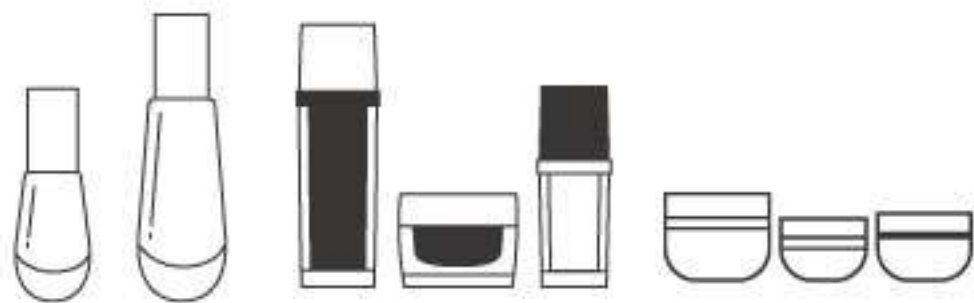

# S PACK

## 0.2cc乳液壓頭

★標準款

產品							
型號	LP(M)023G18	LP(M)023G20	LP(M)023G24	LP(M)023J18	LP(M)023J20	LP(M)023J24	LP(M)023U24
出水量	0.23cc	0.23cc	0.23cc	0.23cc	0.23cc	0.23cc	0.23cc
牙徑	18/415	20/410	24/410	18/415	20/410	24/410	24/410
產品							
型號	LP(M)023K18	LP(M)023K20	LP(M)023K24	LP(M)023H20	LP(M)023N18	LP(M)023N20	LP(M)023N24
出水量	0.23cc	0.23cc	0.23cc	0.23cc	0.23cc	0.23cc	0.23cc
牙徑	18/415	20/410	24/410	20/410	18/410	20/410	24/410

## 0.2cc/0.5cc乳液壓頭

★標準款

產品			 ★				 ★
型號	LP(M)023M18	LP(M)050F24	LP(M)050V24	LP050W24	LP(M)050H24	LP(M)050G24	LP(M)050P24
出水量	0.23cc	0.5cc	0.5cc	0.5cc	0.5cc	0.5cc	0.5cc
牙徑	18/410	24/410	24/410	24/410	24/410	24/410	24/410
產品			 ★	 ★	 ★		
型號	LP(M)050Z24	LP(M)060F24	LP020R20	LP020R24	LP020R28		
出水量	0.5cc	0.6cc	0.2cc	0.2cc	0.2cc		
牙徑	24/410	24/410	20/410	24/410	28/410		

# 易掀蓋

★ 標準款

產品							
型號	FC18G	FC24G	FC18L	FC20L	FC24L	FC24A	FC18M
牙徑	18/415	24/410	18/415	20/410	24/410	24/410	18/410

產品							
型號	FC20M	FC24M					
牙徑	20/410	24/410					