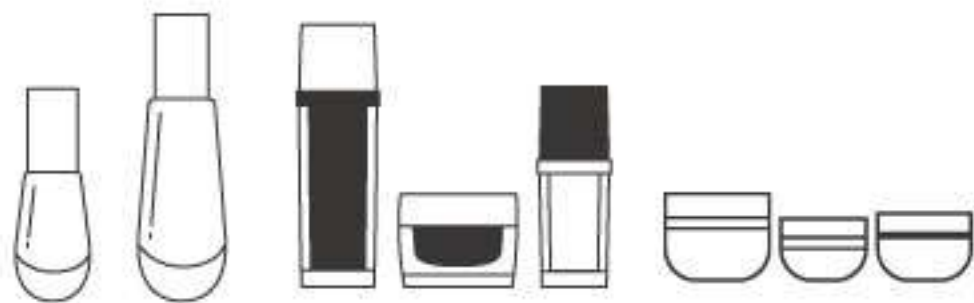

S PACK

壓頭&配件

0.2cc乳液壓頭

產品							
型號	LP(M)023G18	LP(M)023G20	LP(M)023G24	LP(M)023J18	LP(M)023J20	LP(M)023J24	LP(M)023U24
出水量	0.23cc	0.23cc	0.23cc	0.23cc	0.23cc	0.23cc	0.23cc
牙徑	18/415	20/410	24/410	18/415	20/410	24/410	24/410
產品							
型號	LP(M)023K18	LP(M)023K20	LP(M)023K24	LP(M)023H20	LP(M)023M18	LP(M)023M20	LP(M)023M24
出水量	0.23cc	0.23cc	0.23cc	0.23cc	0.23cc	0.23cc	0.23cc
牙徑	18/415	20/410	24/410	20/410	18/410	20/410	24/410

0.5cc 乳液壓頭

產品							
型號	LP(M)050F24	LP(M)050Y24	LP050W24	LP(M)050H24	LP(M)050G24	LP(M)050P24	LP(M)050Z24
出水量	0.5cc	0.5cc	0.5cc	0.5cc	0.5cc	0.5cc	0.5cc
牙徑	24/410	24/410	24/410	24/410	24/410	24/410	24/410
產品							
型號	LP(M)060F24						
出水量	0.6cc						
牙徑	24/410						

1.0 ~ 2.5cc乳液壓頭

產品							
型號	LP090A24	LP090B24	LP100S24	LP120T28	LP120T28	LP(M)180R24	LP200J24
出水量	0.9cc	0.9cc	1.0cc	1.2cc	1.2cc	1.8cc	2.0cc
牙徑	24/410	24/410	24/410	28/415	28/410	24/410	24/410
產品							
型號	LP200J28	LP200K28	LP(M)250R24	LP(M)250R28	LP(M)250Q24		
出水量	2.0cc	2.0cc	2.5cc	2.5cc	2.5cc		
牙徑	28/410	28/410	24/410	28/410	24/410		

產品							
型號	DC18J	DC20J	DC24J	DC24A			
牙徑	18/410	20/410	24/410	24/410			

產品							
型號	FC18G	FC24G	FC20L	FC24L	FC24A		
牙徑	18/415	24/410	20/410	24/410	24/410		