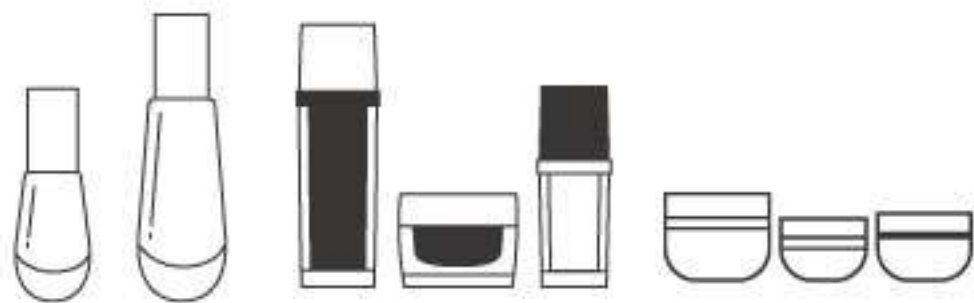

# S PACK

## 0.2cc乳液壓頭

★標準款

產品							
型號	LP(M)023G18	LP(M)023G20	LP(M)023G24	LP(M)023J18	LP(M)023J20	LP(M)023J24	LP(M)023U24
出水量	0.23cc	0.23cc	0.23cc	0.23cc	0.23cc	0.23cc	0.23cc
牙徑	18/415	20/410	24/410	18/415	20/410	24/410	24/410
產品							
型號	LP(M)023K18	LP(M)023K20	LP(M)023K24	LP(M)023H20	LP(M)023M18	LP(M)023N20	LP(M)023N24
出水量	0.23cc	0.23cc	0.23cc	0.23cc	0.23cc	0.23cc	0.23cc
牙徑	18/415	20/410	24/410	20/410	18/410	20/410	24/410

## 0.5cc乳液壓頭

★標準款

產品						 ★	
型號	LP(M)050F24	LP(M)050V24	LP050W24	LP(M)050H24	LP(M)050G24	LP(M)050P24	LP(M)050Z24
出水量	0.5cc	0.5cc	0.5cc	0.5cc	0.5cc	0.5cc	0.5cc
牙徑	24/410	24/410	24/410	24/410	24/410	24/410	24/410
產品							
型號	LP(M)060F24						
出水量	0.6cc						
牙徑	24/410						

# 0.25 ~ 1.2cc噴槍頭

★標準款

產品							
型號	TP025A24	TP025D24	TP050B28	TP120A28			
出水量	0.25cc	0.25cc	0.5cc	1.2cc			
牙徑	24/410	24/410	28/410	28/410			
產品							
型號							
出水量							
牙徑							