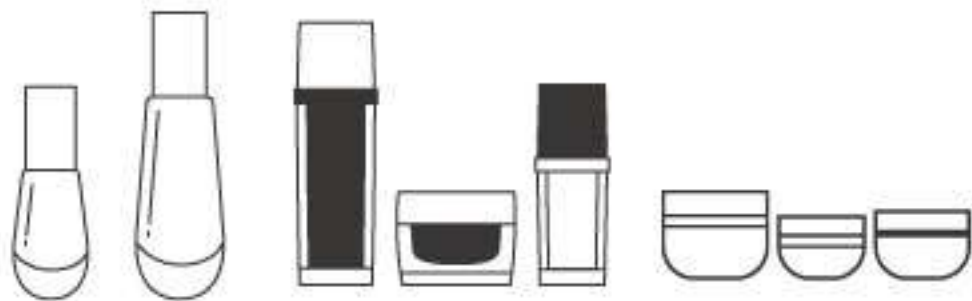

S PACK

壓頭&配件

0.2cc乳液壓頭

★標準款

產品							
型號	LP(M)023G18	LP(M)023G20	LP(M)023G24	LP(M)023J18	LP(M)023J20	LP(M)023J24	LP(M)023U24
出水量	0.23cc	0.23cc	0.23cc	0.23cc	0.23cc	0.23cc	0.23cc
牙徑	18/415	20/410	24/410	18/415	20/410	24/410	24/410
產品							
型號	LP(M)023K18	LP(M)023K20	LP(M)023K24	LP(M)023H20	LP(M)023N18	LP(M)023N20	LP(M)023N24
出水量	0.23cc	0.23cc	0.23cc	0.23cc	0.23cc	0.23cc	0.23cc
牙徑	18/415	20/410	24/410	20/410	18/410	20/410	24/410

0.2cc/0.5cc乳液壓頭

★標準款

產品							
型號	LP(M)023M18	LP(M)050F24	LP(M)050V24	LP050W24	LP(M)050H24	LP(M)050G24	LP(M)050P24
出水量	0.23cc	0.5cc	0.5cc	0.5cc	0.5cc	0.5cc	0.5cc
牙徑	18/410	24/410	24/410	24/410	24/410	24/410	24/410
產品							
型號	LP(M)050Z24	LP(M)060F24	LP020R24	LP020R28			
出水量	0.5cc	0.6cc	0.2cc	0.2cc			
牙徑	24/410	24/410	24/410	28/410			

0.9 ~ 2.5cc乳液壓頭

★標準款

產品							
型號	LP090A24	LP090C24	LP090B24	LP100S24	LP120T28	LP120T28	LP(M)180R24
出水量	0.9cc	0.9cc	0.9cc	1.0cc	1.2cc	1.2cc	1.8cc
牙徑	24/410	24/410	24/410	24/410	28/415	28/410	24/410
產品							
型號	LP200J24	LP200J28	LP200K28	LP(M)250R24	LP(M)250R28	LP(M)250Q24	
出水量	2.0cc	2.0cc	2.0cc	2.5cc	2.5cc	2.5cc	
牙徑	24/410	28/410	28/410	24/410	28/410	24/410	

易掀蓋

★ 標準款

產品							
型號	FC18G	FC24G	FC20L	FC24L	FC24A	FC18M	FC20M
牙徑	18/415	24/410	20/410	24/410	24/410	18/410	20/410

產品							
型號	FC24M						
牙徑	24/410						