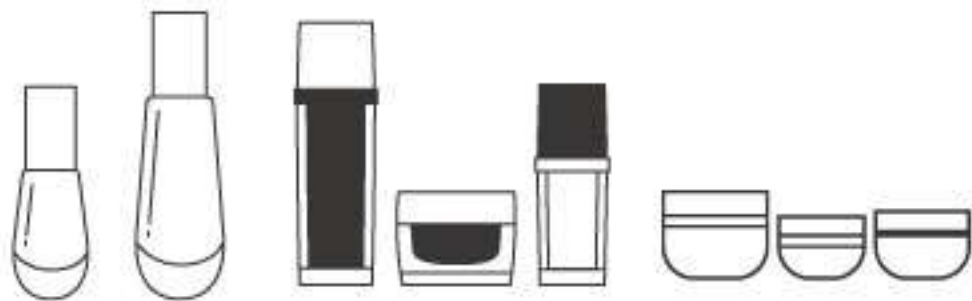

S PACK

慕斯瓶
& 乳液瓶

PE慕斯瓶

產品				
型號	BH30L	BH150L	BH500L BH200L BH120L	BH350Z
容量	30ml	150ml	500ml 200ml 120ml	350ml
牙徑	30/410	43/410	43/410	51/410

PE慕斯瓶

產品				
型號	BH500T BH300T	BH400R BH200R	BH300R	501
容量	500ml 300ml	400ml 200ml	300ml	
牙徑	43/410	40/410	43/410	

PET慕斯瓶

產品				
型號	BT150M	BT300N BT200N	BT300T	BT500Z
容量	150ml	300ml 200ml	300ml	500ml
牙徑	43/410	43/410	43/410	58/410

PETG慕斯瓶

產品				
型號	BG75L BG50L	BG180L BG150L BG100L	BG120L	
容量	75ml 50ml	180ml 150ml 100ml	120ml	
牙徑	30/410	43/410	43/410	