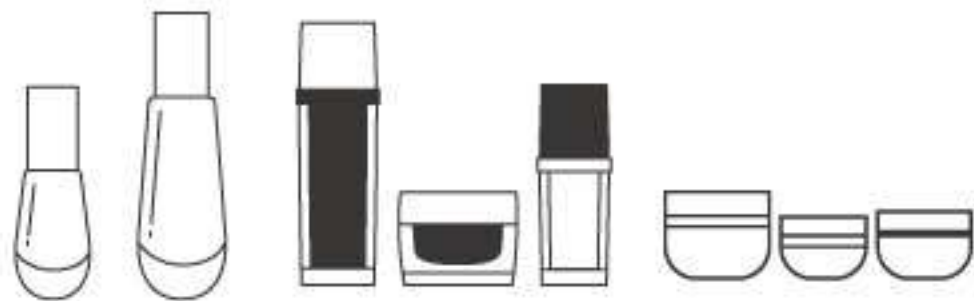

S PACK

玻璃瓶罐
& 香氛包材

玻璃霜罐

產品				
型號	JS50A JS30A JS15A	JS20B JS05B	JS50Y JS15Y	JS20C
容量	50ml 30ml 15ml	20ml 5ml	50ml 15ml	20ml
牙徑				

玻璃霜罐

產品				
型號	JS50F JS30F	JS50N JS30N	JS50Q	JS50Z
容量	50ml 30ml	50ml 30ml	50ml	50ml
牙徑				