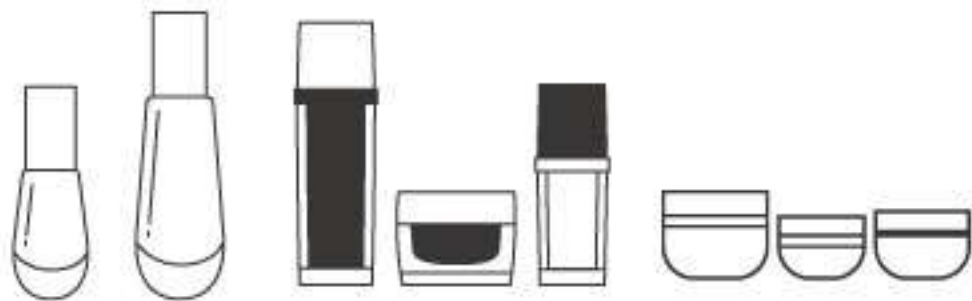

S PACK

玻璃瓶罐
& 香氛包材

玻璃乳液瓶

<p>產品</p>				
<p>型號</p>	<p>BS200Y / BS125Y BS100Y / BS30Y BS15Y</p>	<p>BS150H / BS120H BS100H / BS30H</p>	<p>BS60H</p>	<p>BS120I</p>
<p>容量</p>	<p>200ml / 125ml 100ml / 30ml 15ml</p>	<p>150ml / 120ml 100ml / 30ml</p>	<p>60ml</p>	<p>120ml</p>
<p>牙徑</p>	<p>28/410, 28/410 24/410, 20/410 18/415</p>	<p>24/410, 24/410 24/410, 18/410</p>	<p>20/410</p>	<p>24/410</p>

玻璃乳液瓶

產品				
型號	BS150A BS100A	BS50A BS30C BS15A	BS150Q BS120Q BS50Q	BS30M
容量	150ml 100ml	50ml 30ml 15ml	150ml 120ml 50ml	30ml
牙徑	24/410 24/410	20/410 18/415 18/415	N/A	N/A

玻璃乳液瓶

產品				
型號	BS30V	BS(SHH)50A BS(SHH)30A	BS(SHH)15B	BS60Y
容量	30ml	50ml 30ml	15ml	60ml
牙徑	20/410	20/410 20/410	18/415	