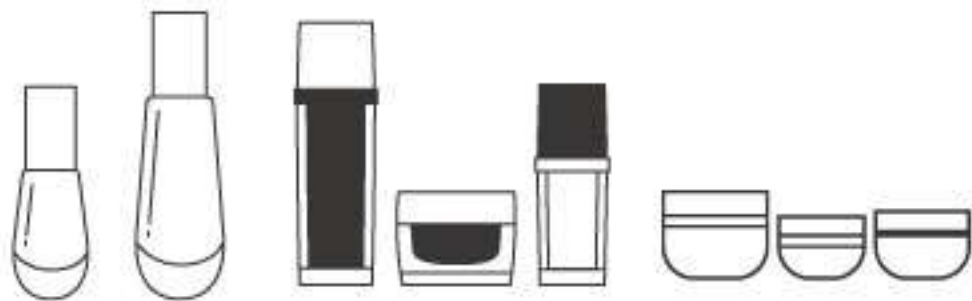

# 玻璃乳液瓶

<p>產品</p>				
<p>型號</p>	<p>BS200Y / BS125Y BS100Y / BS30Y BS15Y</p>	<p>BS150H / BS120H BS100H / BS30H</p>	<p>BS60H</p>	<p>BS120I</p>
<p>容量</p>	<p>200ml / 125ml 100ml / 30ml 15ml</p>	<p>150ml / 120ml 100ml / 30ml</p>	<p>60ml</p>	<p>120ml</p>
<p>牙徑</p>	<p>28/410, 28/410 24/410, 20/410 18/415</p>	<p>24/410, 24/410 24/410, 18/410</p>	<p>20/410</p>	<p>24/410</p>