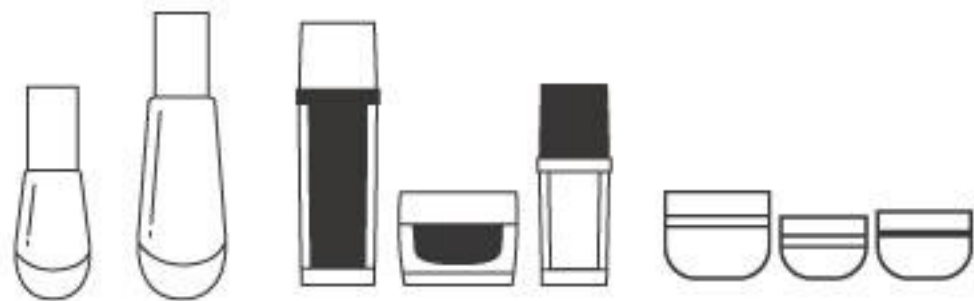

S PACK

真空壓瓶

真空壓瓶

<p>產品</p>				
<p>型號</p>	<p>AA50A AA30A</p>	<p>AA50B AA30B AA20B</p>	<p>AA35G AA25G AA15G</p>	<p>AA35H AA25H AA15H</p>
<p>容量</p>	<p>50ml 30ml</p>	<p>50ml 30ml 20ml</p>	<p>35ml 25ml 15ml</p>	<p>35ml 25ml 15ml</p>
<p>牙徑</p>		<p>20/410 20/410 20/410</p>		

真空壓瓶

產品				
型號	AA50E AA30E AA20E	AA35F AA25F AA15F	AA50T AA30T	AA50Q AA30Q AA15Q
容量	50ml 30ml 20ml	35ml 25ml 15ml	50ml 30ml	50ml 30ml 15ml
牙徑				18/400 18/400 18/400

真空壓瓶

產品				
型號	AP150B / AP100B AP50B / AP30B	AP60K AP50K AP40K	AP300J AP250J AP200J	AP300H AP250H AP200H
容量	150ml / 100ml 50ml / 30ml	60ml 50ml 40ml	300ml 250ml 200ml	300ml 250ml 200ml
牙徑	下壓式 / 下壓式 下壓式 / 下壓式	20/410 20/410 20/410	24/410 24/410 24/410	24/410 24/410 24/410