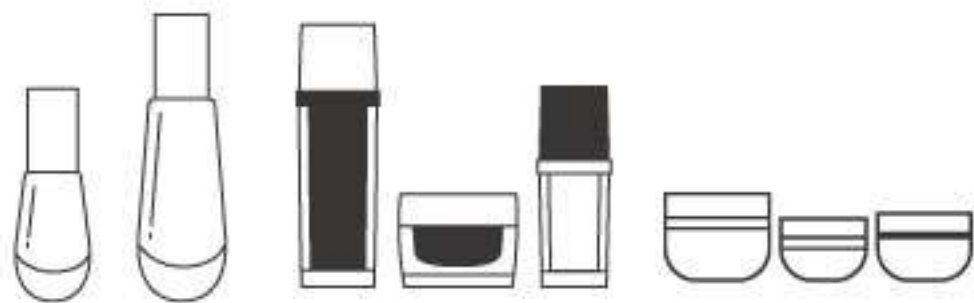

S PACK

真空壓瓶

真空壓瓶

產品				
型號	AA50A AA30A	AA50B AA30B AA20B	AA35G AA25G AA15G	AA35H AA25H AA15H
容量	50ml 30ml	50ml 30ml 20ml	35ml 25ml 15ml	35ml 25ml 15ml

真空壓瓶

產品				
型號	AA50E AA30E AA20E	AA35F AA25F AA15F	AA50T AA30T	AA50Q AA30Q AA15Q
容量	50ml 30ml 20ml	35ml 25ml 15ml	50ml 30ml	50ml 30ml 15ml