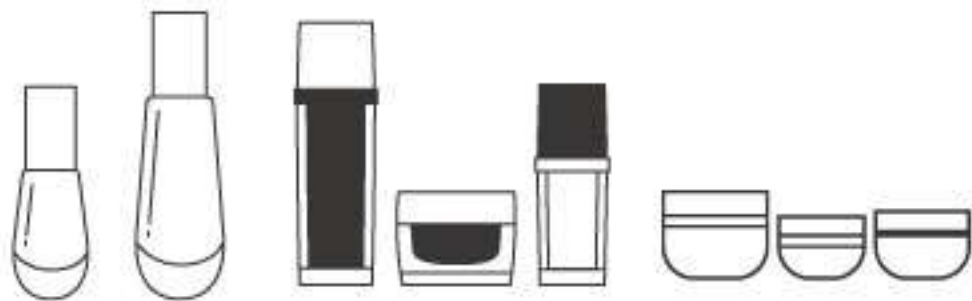

S PACK

真空壓瓶

真空壓瓶

產品				
型號	AA50A AA30A	AA50B AA30B AA20B	AA35G AA25G AA15G	AA35H AA25H AA15H
容量	50ml 30ml	50ml 30ml 20ml	35ml 25ml 15ml	35ml 25ml 15ml

真空壓瓶

產品				
型號	AA50E AA30E AA20E	AA35F AA25F AA15F	AA50T AA30T	AA50Q AA30Q AA15Q
容量	50ml 30ml 20ml	35ml 25ml 15ml	50ml 30ml	50ml 30ml 15ml