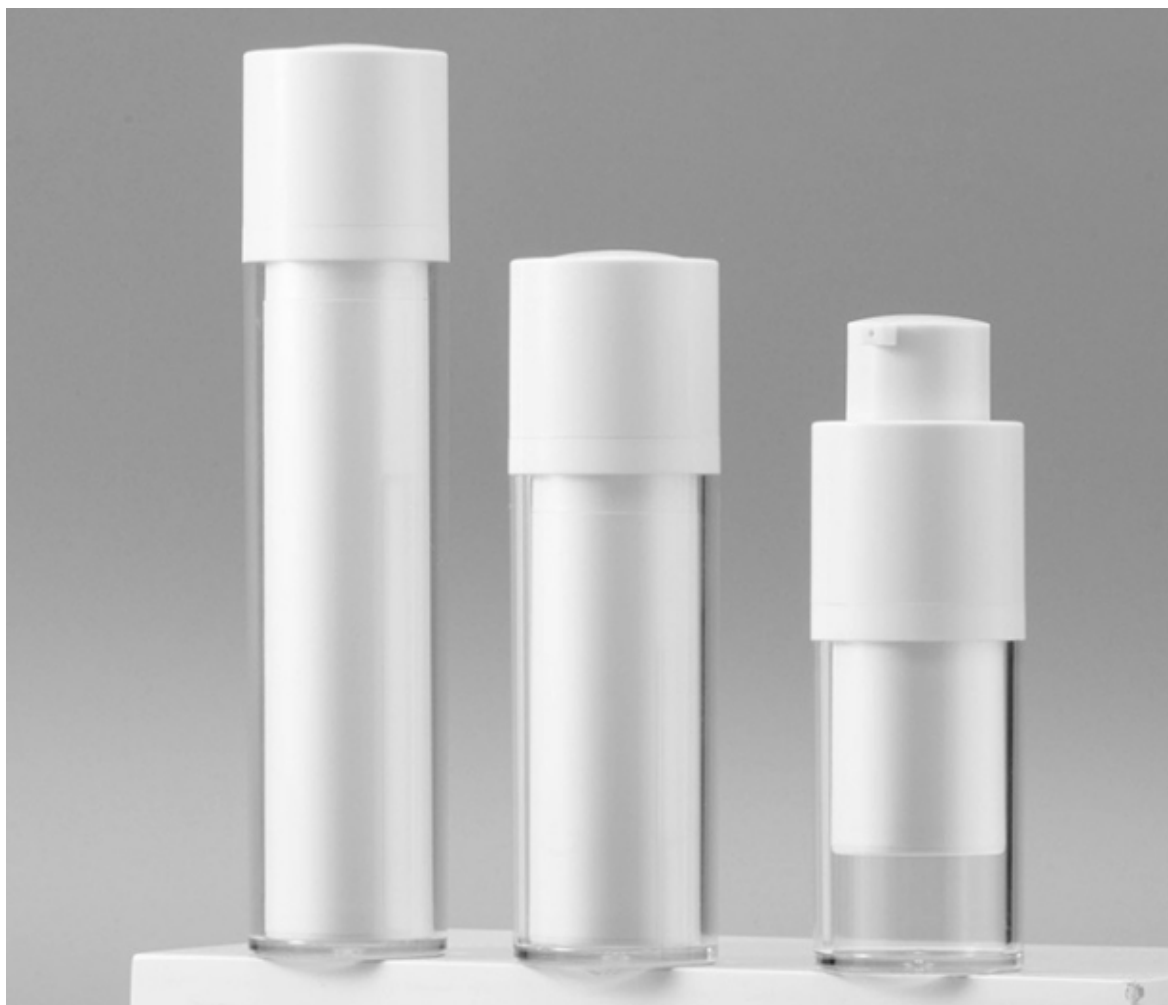

雙層真空壓瓶

S Pack mini

容量	建議商品	配件	加工
15ml	精華液	白色壓頭	• 瓶身 • 氟化 • 噴漆 • 印刷 • 燙金
30ml	精華液	白色壓頭	
50ml	精華液	白色壓頭