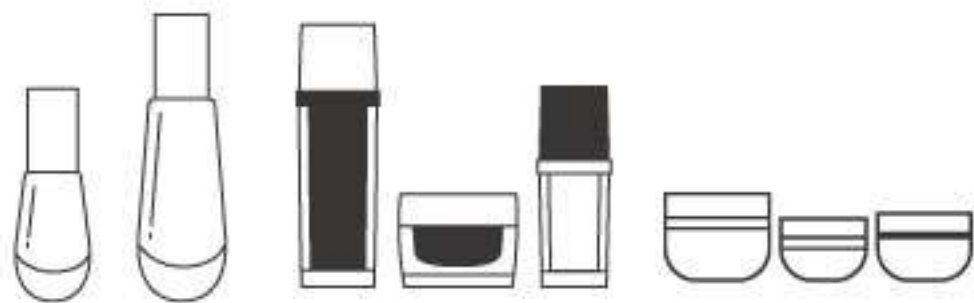

# 真空壓瓶

★ 標準款

<p>產品</p>				
<p>型號</p>	<p>AA50A AA30A</p>	<p>AA50B AA30B AA20B</p>	<p>AA35G AA25G AA15G</p>	<p>AA35H AA25H AA15H</p>
<p>容量</p>	<p>50ml ★ 30ml ★</p>	<p>50ml 30ml 20ml</p>	<p>35ml 25ml 15ml</p>	<p>35ml 25ml 15ml</p>