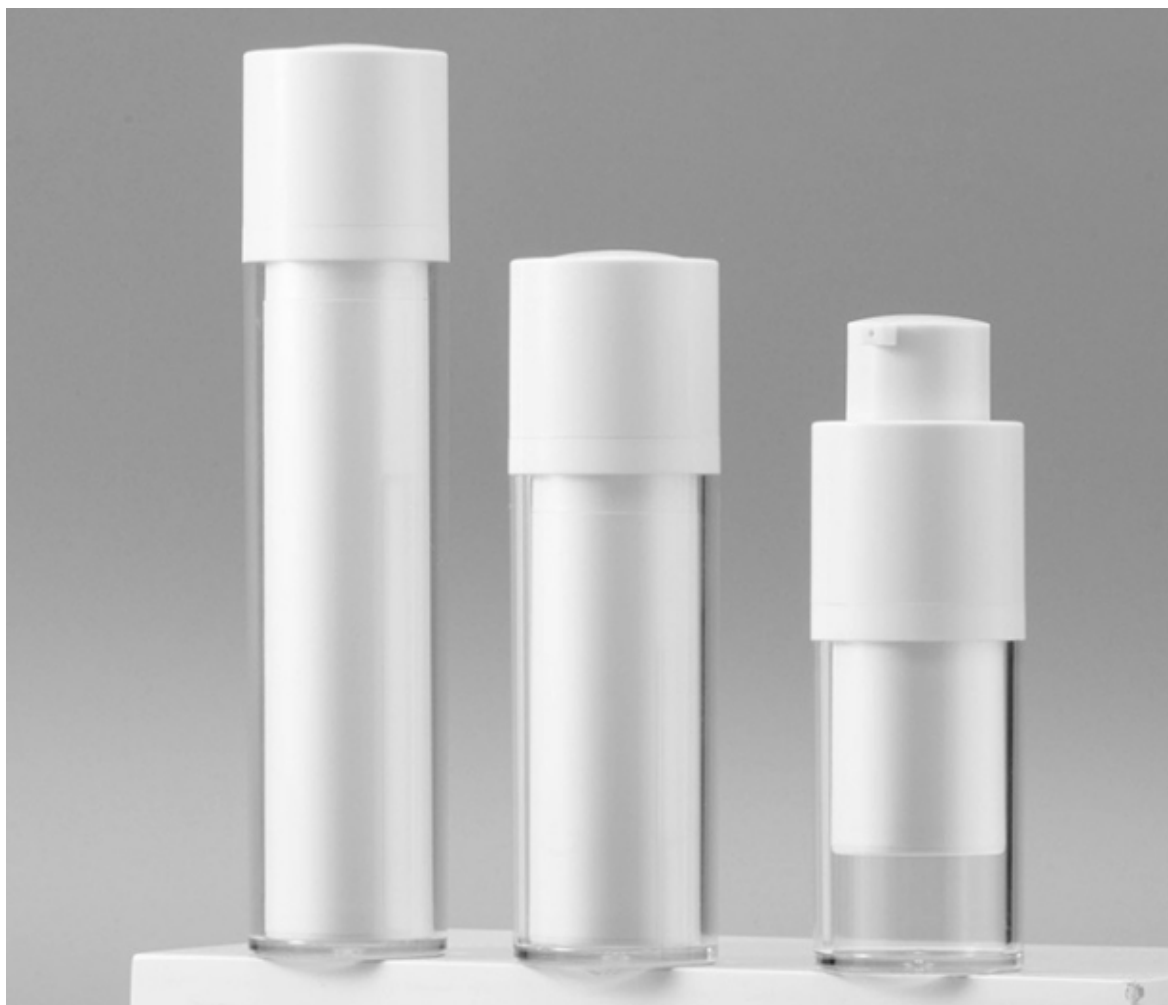

雙層真空壓瓶

容量	建議商品	配件	加工
15ml	精華液	白色壓頭	• 瓶身 • 氟化 • 噴漆 • 印刷 • 燙金
30ml	精華液	白色壓頭	
50ml	精華液	白色壓頭