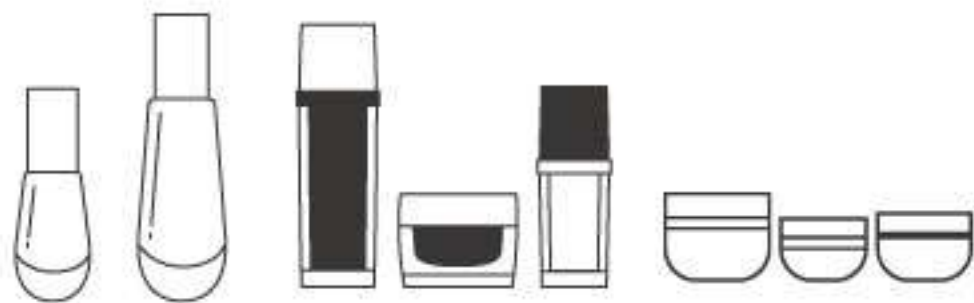

S PACK

真空壓瓶

真空壓瓶

★ 標準款

<p>產品</p>				
<p>型號</p>	<p>AA50A AA30A</p>	<p>AA50B AA30B AA20B</p>	<p>AA35G AA25G AA15G</p>	<p>AA35H AA25H AA15H</p>
<p>容量</p>	<p>50ml ★ 30ml ★</p>	<p>50ml 30ml 20ml</p>	<p>35ml 25ml 15ml</p>	<p>35ml 25ml 15ml</p>

真空壓瓶

★ 標準款

<p>產品</p>				
<p>型號</p>	<p>AA50E AA30E AA20E</p>	<p>AA35F AA25F AA15F</p>	<p>AA50T AA30T AA15T</p>	<p>AA50Q AA30Q AA15Q</p>
<p>容量</p>	<p>50ml 30ml 20ml</p>	<p>35ml 25ml 15ml</p>	<p>50ml ★ 30ml ★ 15ml ★</p>	<p>50ml ★ 30ml ★ 15ml ★</p>